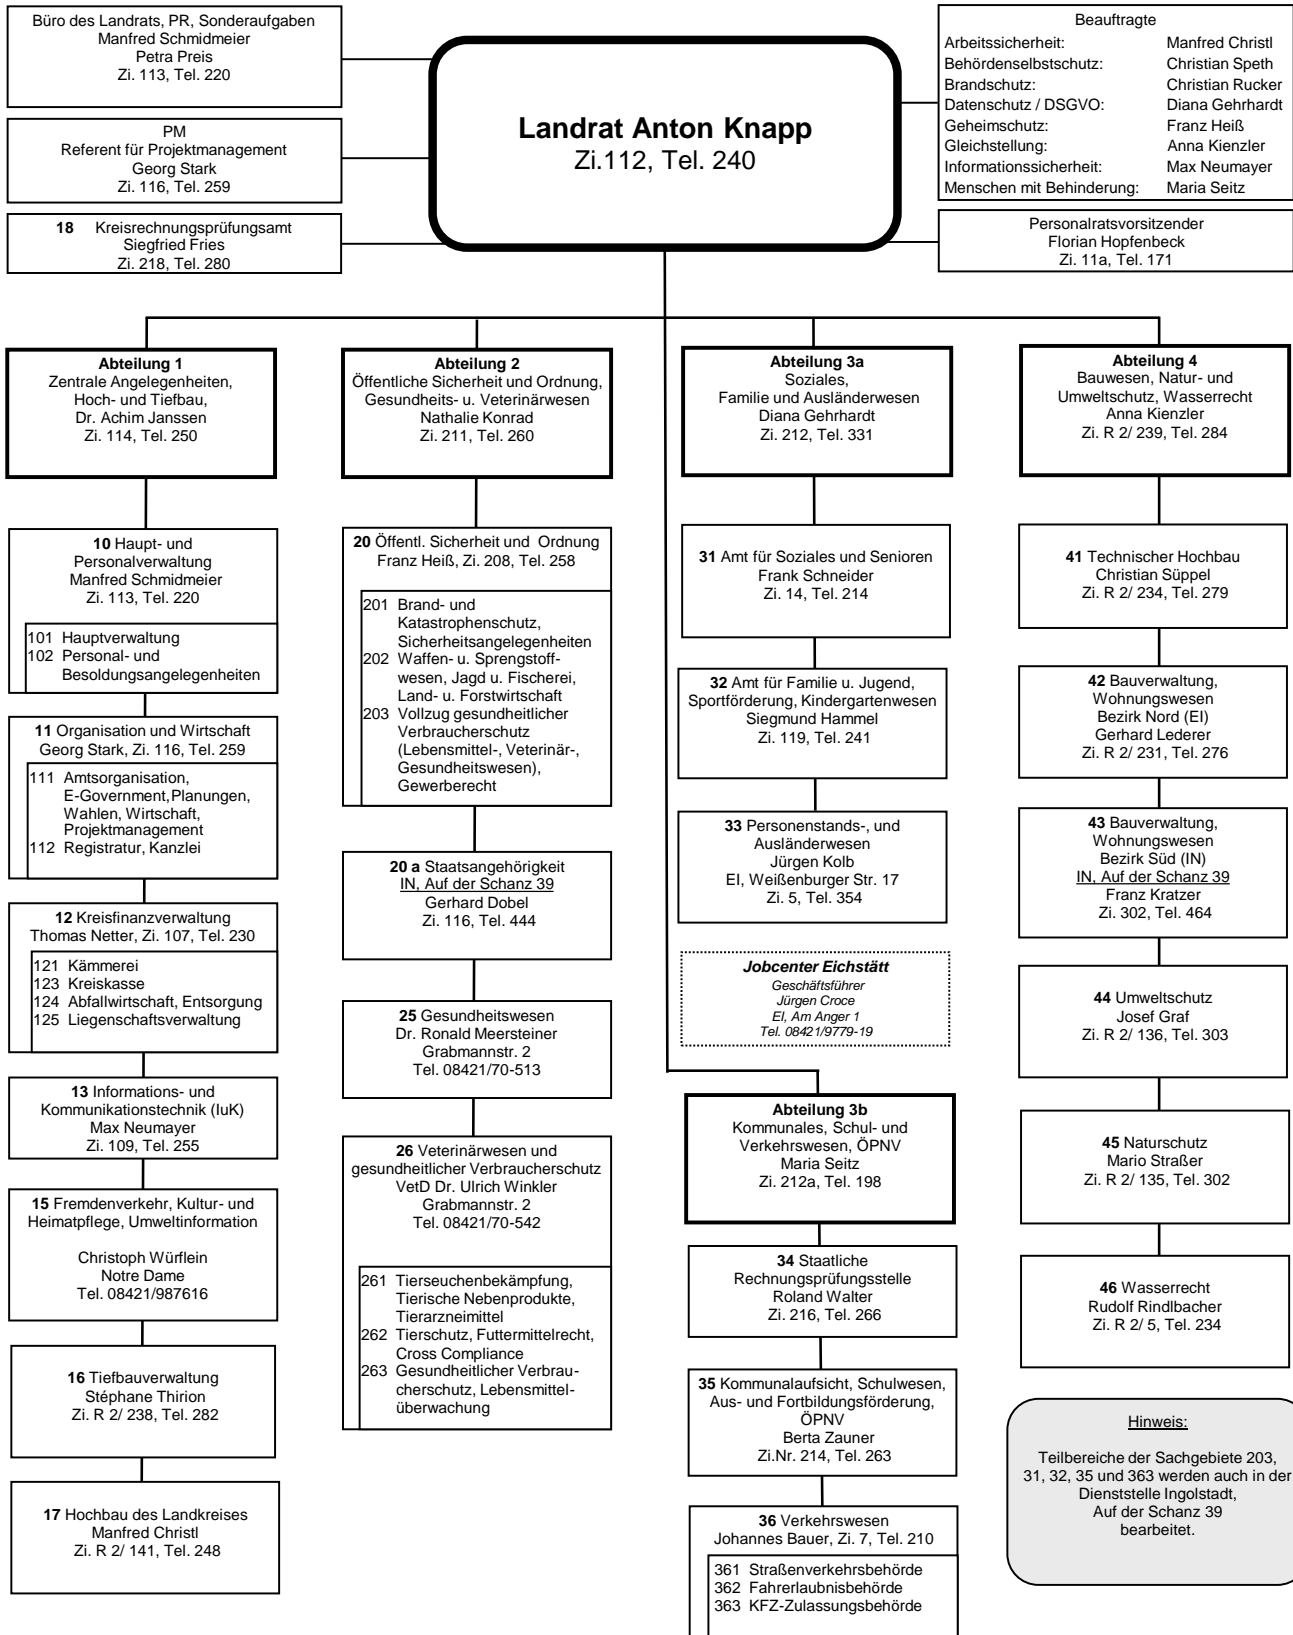

Organisationsplan des Landratsamtes Eichstätt

Stand: 01.04.2018

85072 Eichstätt, Residenzplatz 1 u. 2 Tel. 08421/70-0
 85072 Eichstätt, Notre Dame 1 Tel. 08421/9876-0
 85072 Eichstätt, Grabmannstr. 2 Tel. 08421/70-0
 85072 Eichstätt, Weißenburger Str. 16 u. 17 Tel. 08421/70-0
 85049 Ingolstadt, Auf der Schanz 39 Tel. 0841/306-0

Hinweis:
 Teilbereiche der Sachgebiete 203,
 31, 32, 35 und 363 werden auch in der
 Dienststelle Ingolstadt,
 Auf der Schanz 39
 bearbeitet.