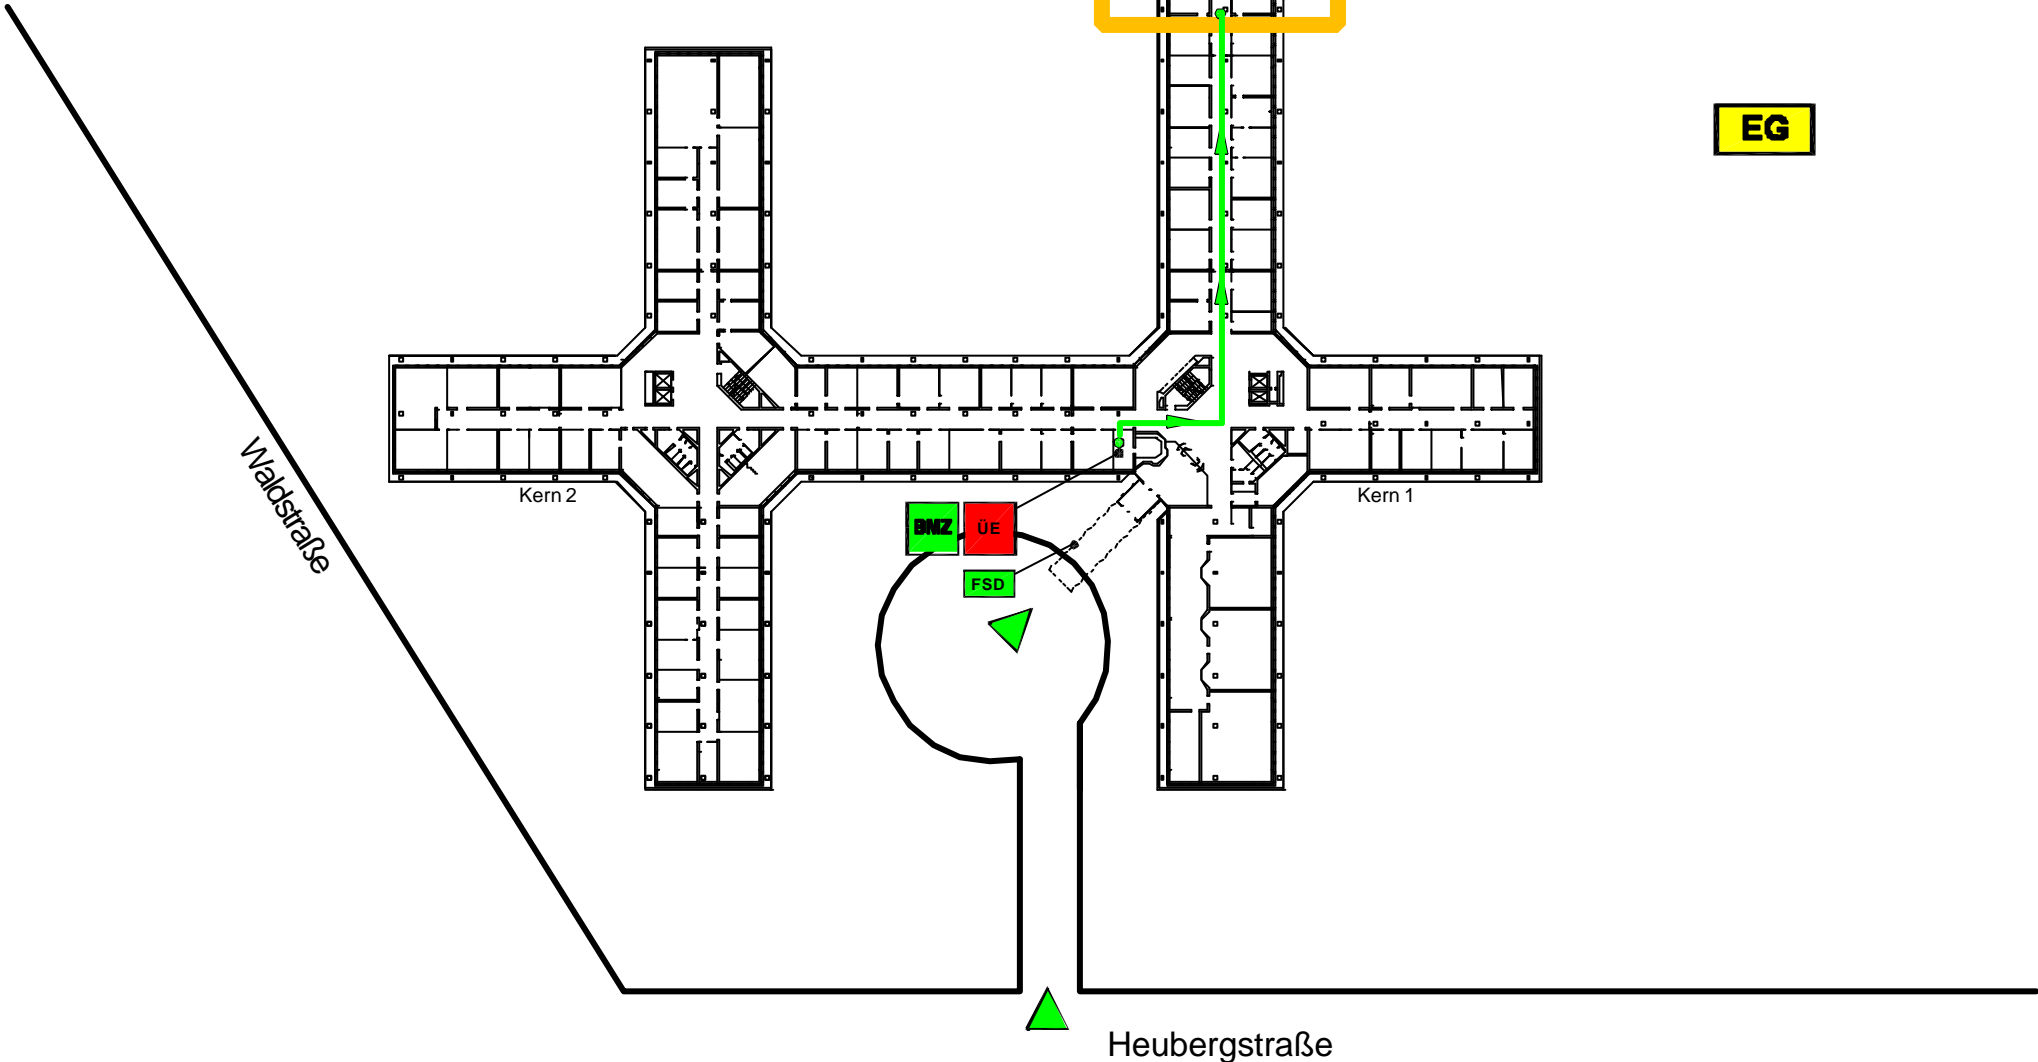

Meldergruppe 13
5 Handfeuermelder
Kern 3
Treppenhaus
EG-4.OG