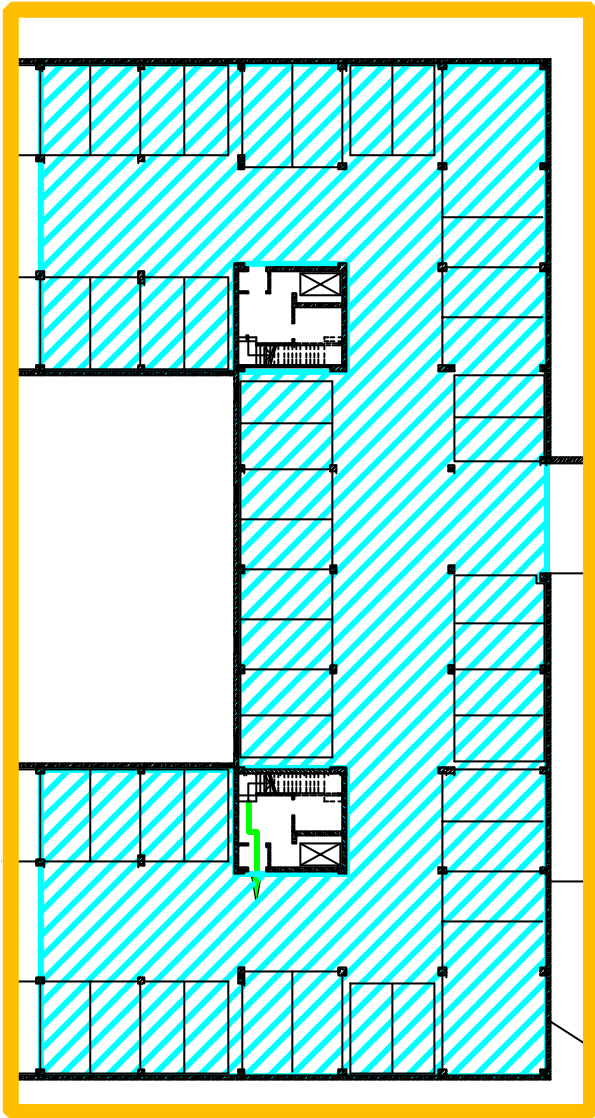

Meldergruppe 1
Sprinklergruppe 1
Tiefgarage
2.UG

2.UG