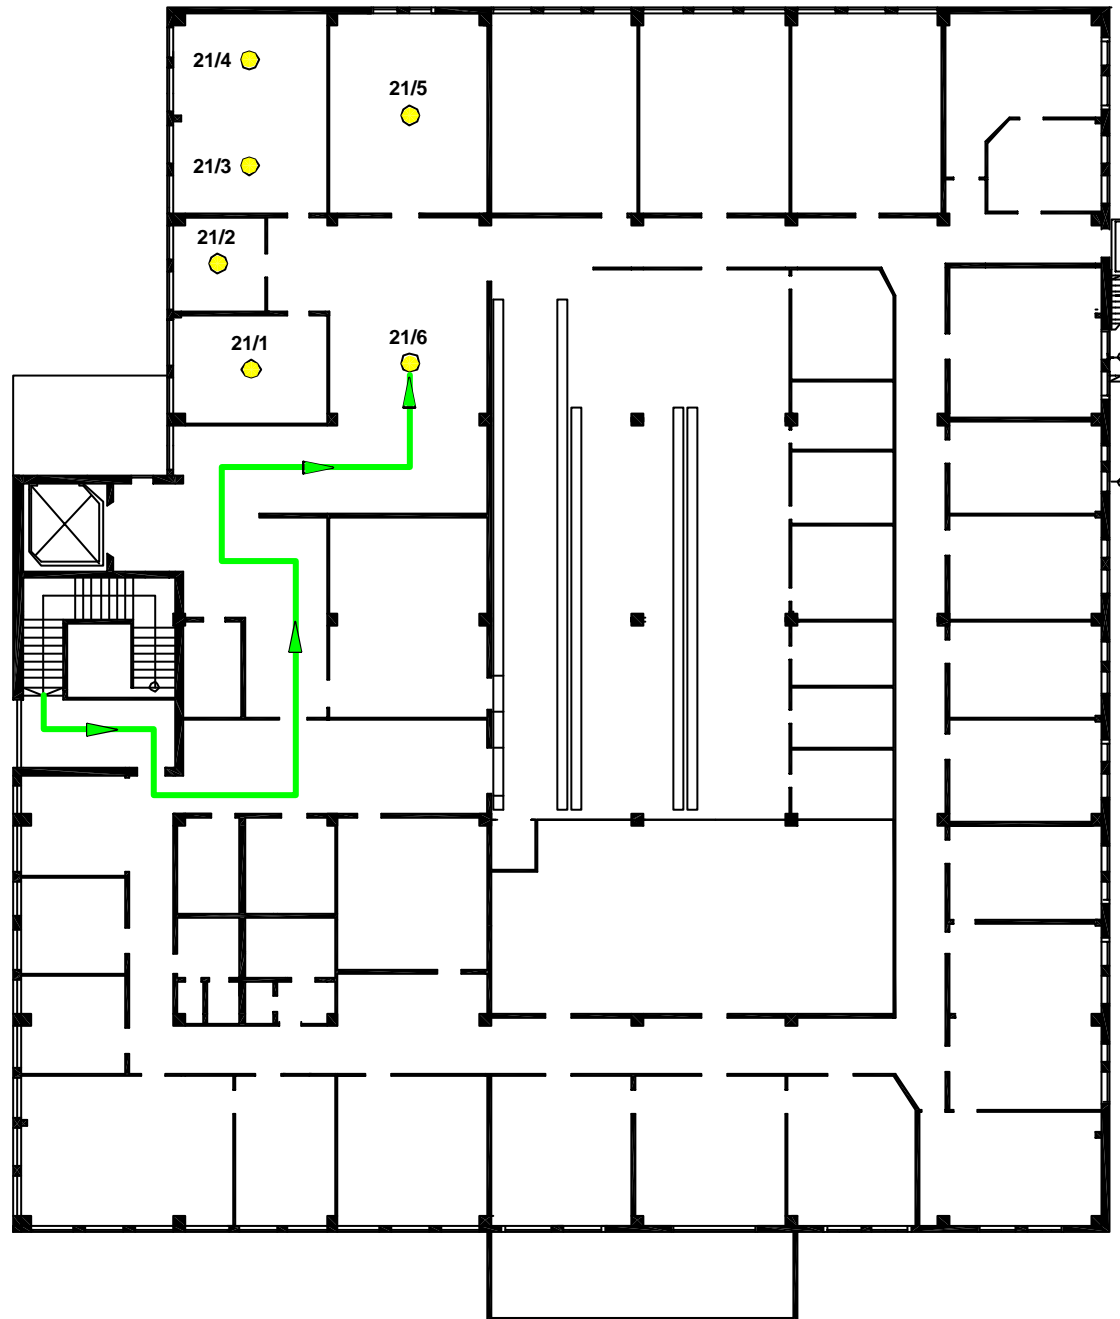

Meldergruppe 21
6 autom. Melder
Büro/Küche/Flur
1.OG

1.OG