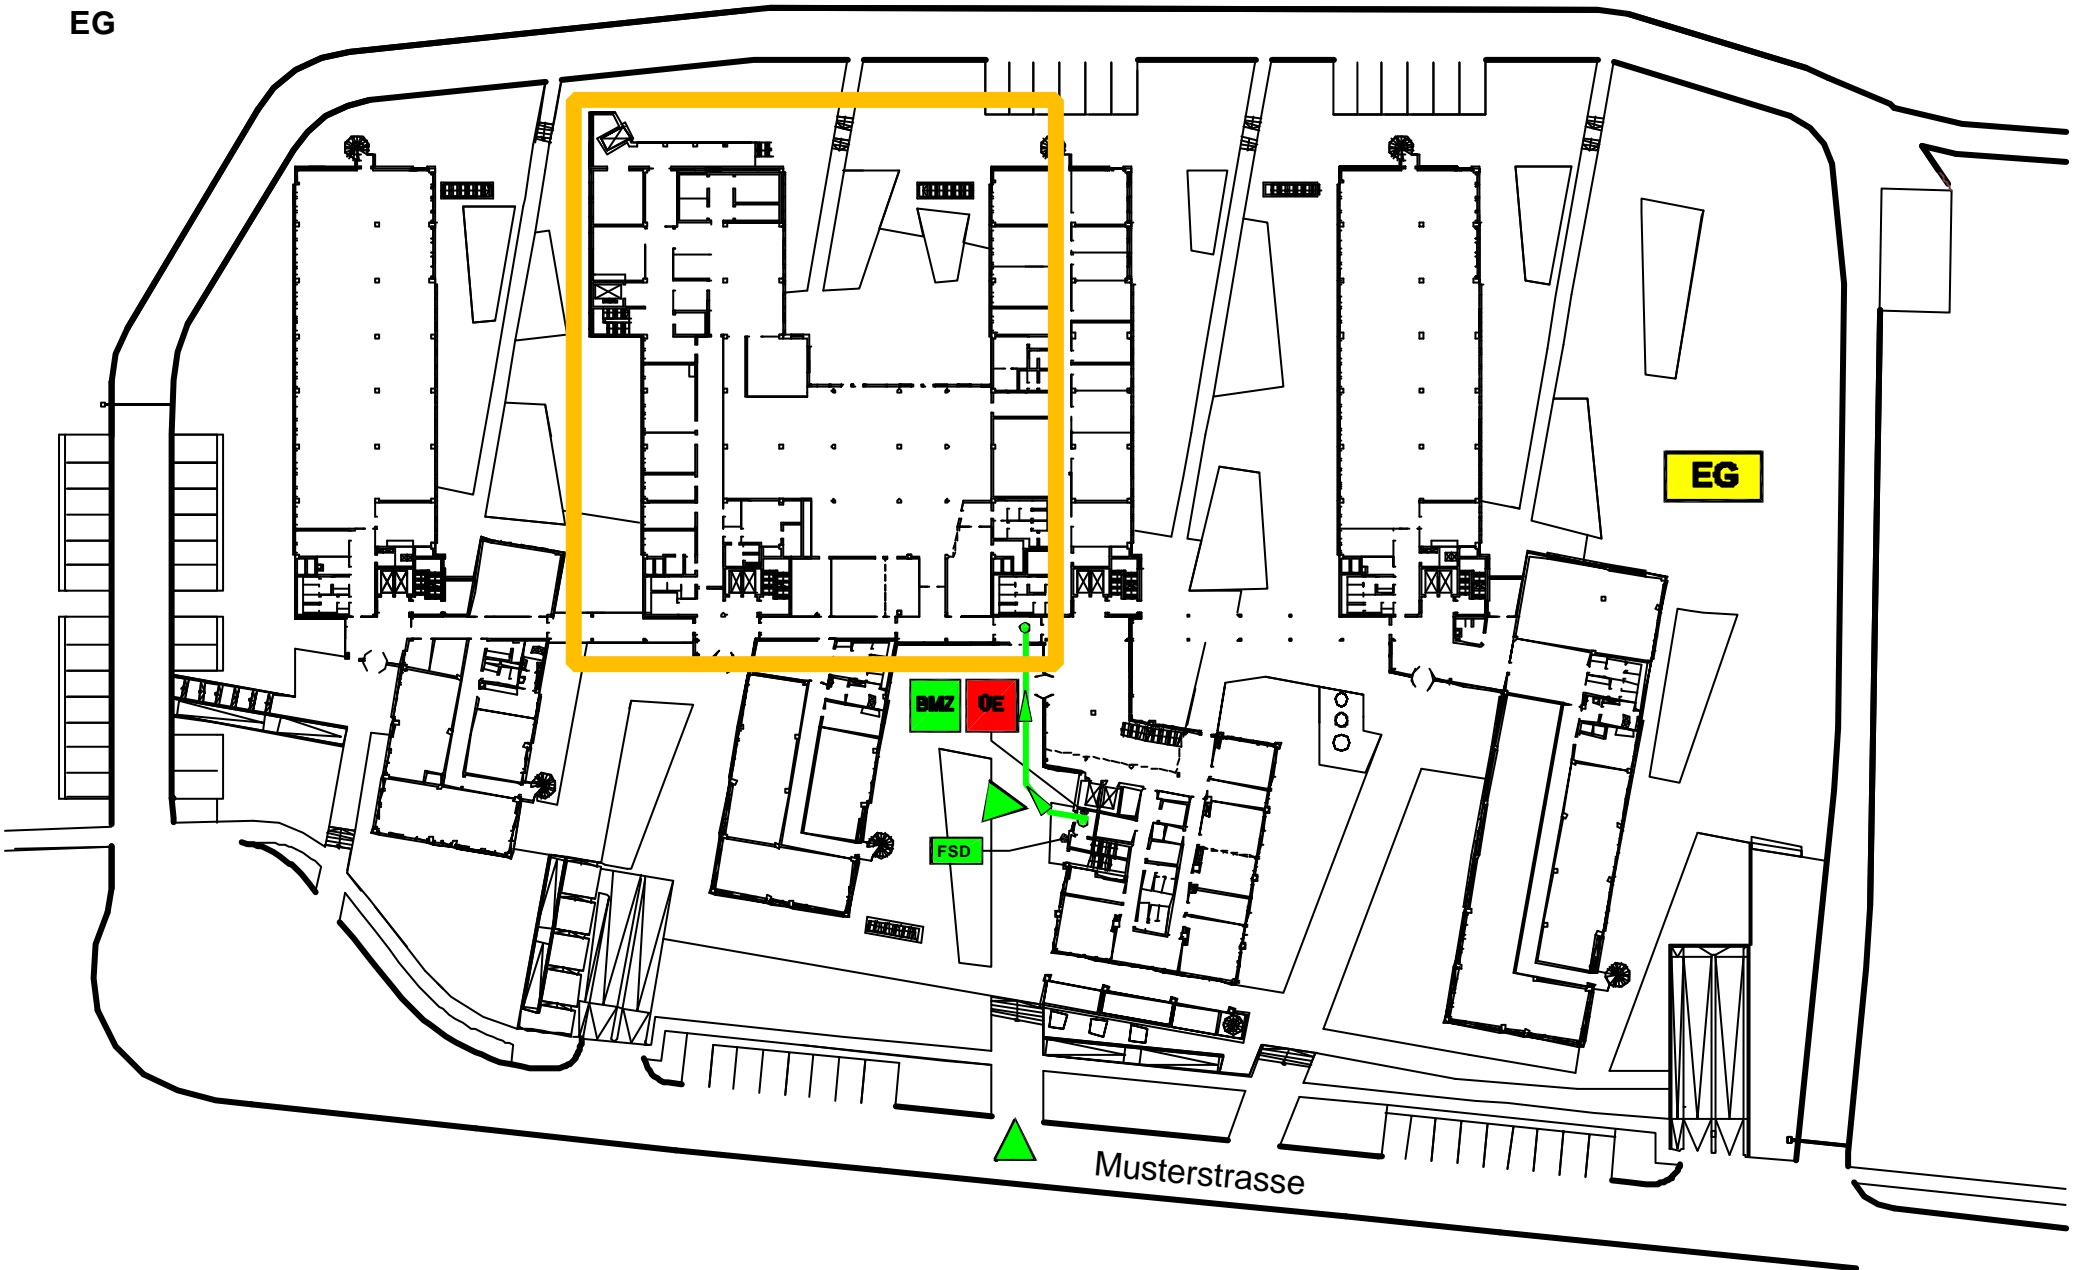

BMZ-STANDORT

BMZ-Standort
Haus B/C
EG