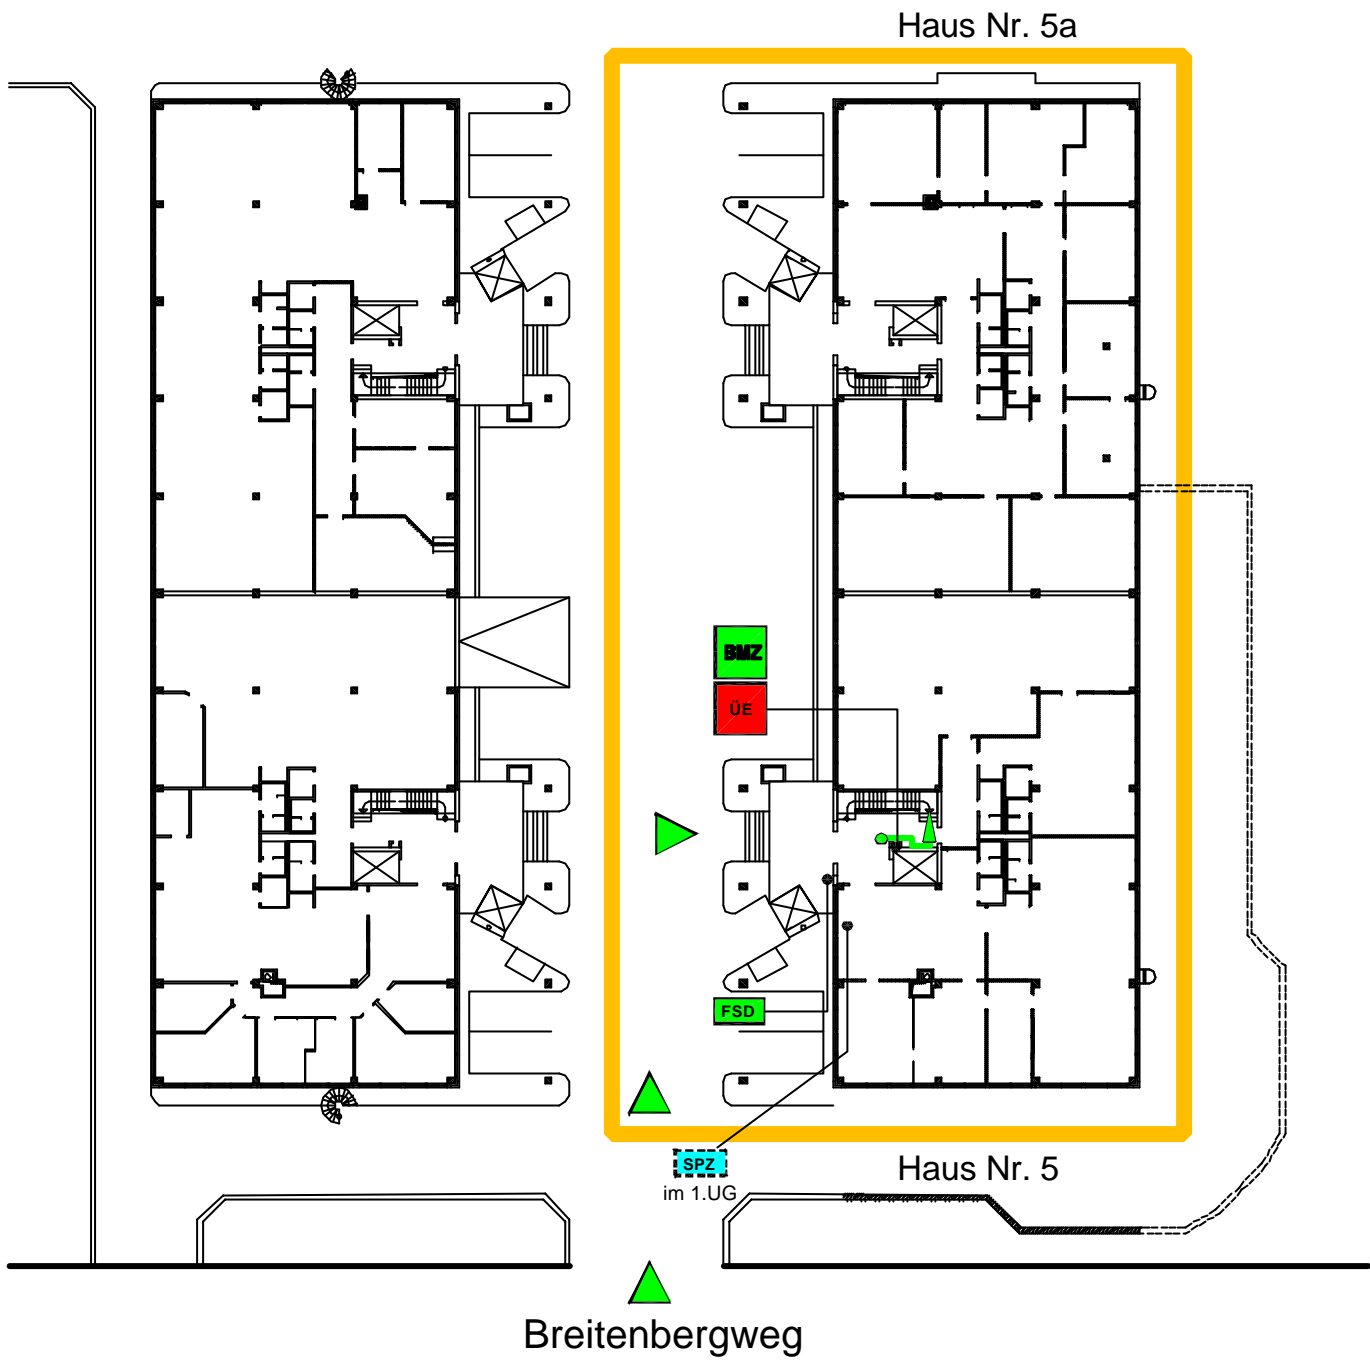

Symbole mit Farbgebung in Feuerwehr-Laufkarten

1.  **Übertragungseinrichtung**
2.  **Brandmelderzentrale**
(mit Feuerwehr-Bedienfeld)
3.  **Feuerwehr-Schlüsseldepot**
4.  **Sprinklerzentrale**
5.  **Handfeuermelder**
6.  **Automatische Melder**
(z.B. Rauchmelder = autom. Melder)
7.  **Der Wirkbereich** einer selbsttätigen/automatischen
bzw. vorgesteuerten Löschanlage
(Sprinkler - CO₂ Inergen)
8.  **Überwachungsfläche** für lineare Brandmelder
(z.B. Sensorkabel oder RAS-System)
9. 
 **Anfahrt / Eingang**
Einsatzweg vom Standort ausgehend
(BMZ)
10.  **Orangefarbige** Umrandung eines Bauabschnittes in dem
sich der Auslösebereich einer Meldergruppe befindet
(z.B. Lagerhalle)

Meldergruppe 1
Sprinklergruppe 1
Tiefgarage
2.UG

EG

Meldergruppe 1
Sprinklergruppe 1
Tiefgarage
2.UG

2.UG

Meldergruppe 13
5 Handfeuermelder
Kern 3
Treppenhaus
EG-4.OG

Meldergruppe 13
5 Handfeuermelder
Kern 3
Treppenhaus
EG-4.OG

EG

Meldergruppe 14
2 Handfeuermelder
Haus D
Flur
2.OG

Wittelsbacher Straße

Meldergruppe 14
2 Handfeuermelder
Haus D
Flur
2.OG

2.OG

Meldergruppe 18
1 autom. Melder
Sensorkabel
Tiefgarage
1.UG

EG

Meldergruppe 18
1 autom. Melder
Sensorkabel
Tiefgarage
1.UG