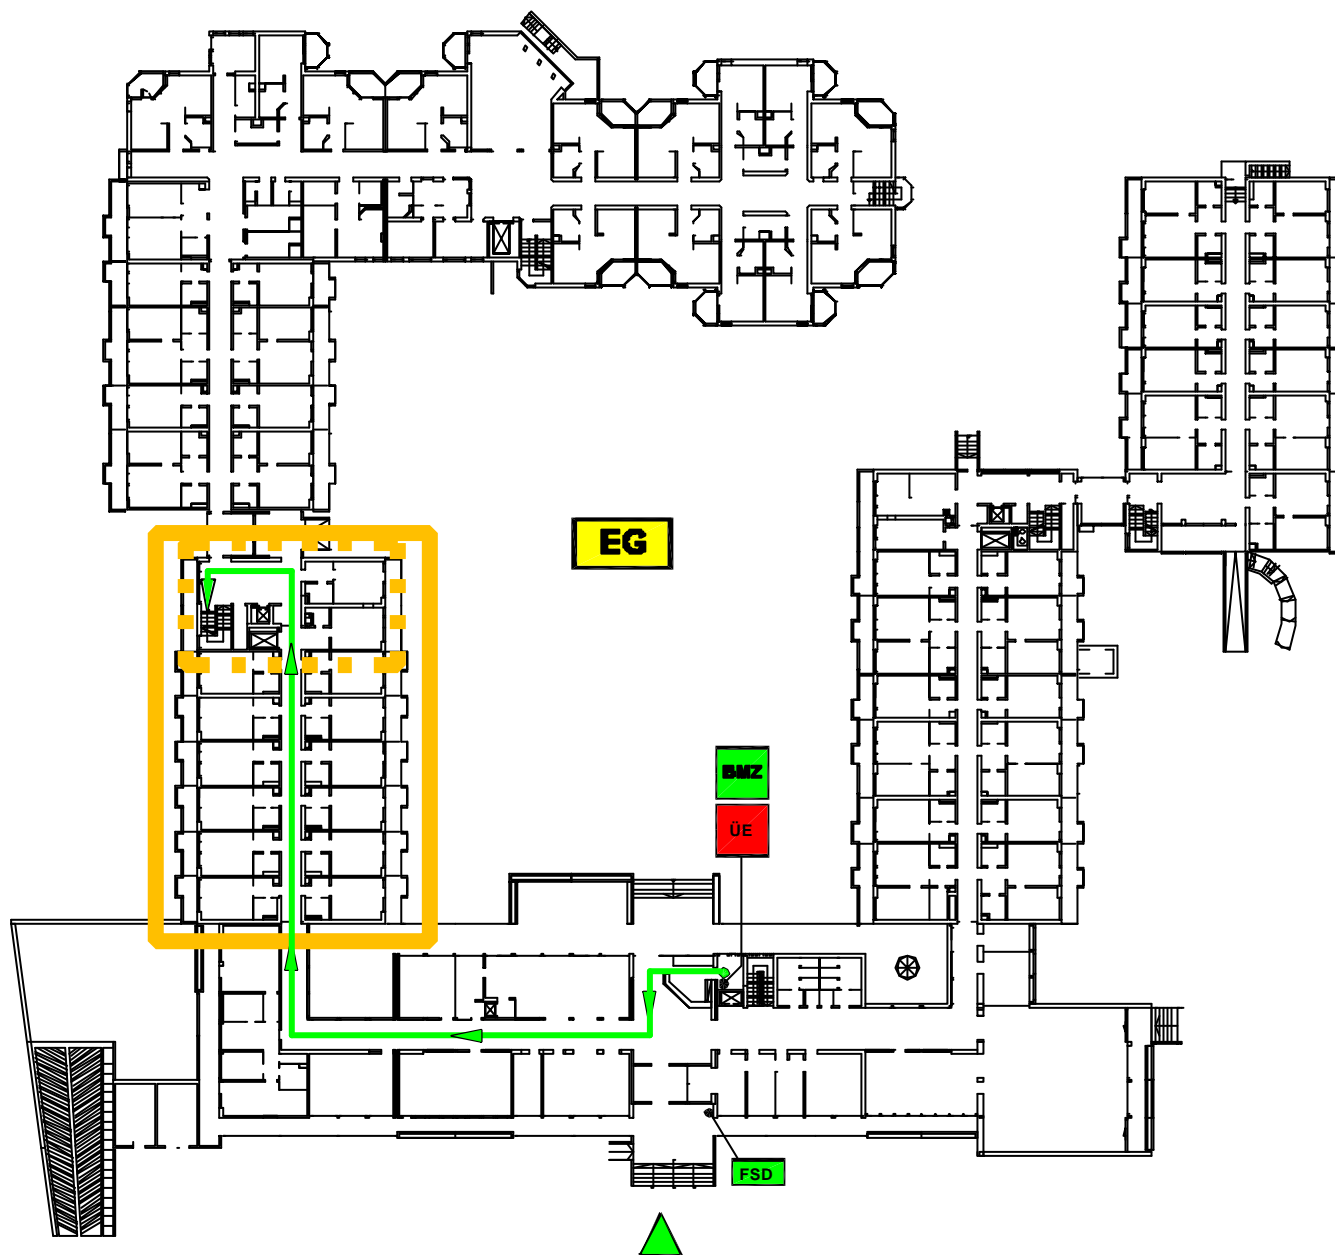

Symbole mit Farbgebung in Feuerwehr-Laufkarten

1.  **Übertragungseinrichtung**
2.  **Brandmelderzentrale**
(mit Feuerwehr-Bedienfeld)
3.  **Feuerwehr-Schlüsseldepot**
4.  **Sprinklerzentrale**
5.  **Handfeuermelder**
6.  **Automatische Melder**
(z.B. Rauchmelder = autom. Melder)
7.  **Der Wirkbereich** einer selbsttätigen/automatischen
bzw. vorgesteuerten Löschanlage
(Sprinkler - CO₂ Inergen)
8.  **Überwachungsfläche** für lineare Brandmelder
(z.B. Sensorkabel oder RAS-System)
9. 
 **Anfahrt / Eingang**
Einsatzweg vom Standort ausgehend
(BMZ)
10.  **Orangefarbige** Umrandung eines Bauabschnittes in dem
sich der Auslösebereich einer Meldergruppe befindet
(z.B. Lagerhalle)

Meldergruppe 1
Sprinklergruppe 1
Tiefgarage
2.UG

EG

Meldergruppe 1
Sprinklergruppe 1
Tiefgarage
2.UG

2.UG

Meldergruppe 13
5 Handfeuermelder
Kern 3
Treppenhaus
EG-4.OG

Meldergruppe 13
5 Handfeuermelder
Kern 3
Treppenhaus
EG-4.OG

EG

Meldergruppe 14
2 Handfeuermelder
Haus D
Flur
2.OG

Wittelsbacher Straße

Meldergruppe 14
2 Handfeuermelder
Haus D
Flur
2.OG

2.OG

Meldergruppe 18
1 autom. Melder
Sensorkabel
Tiefgarage
1.UG

EG

Meldergruppe 18
1 autom. Melder
Sensorkabel
Tiefgarage
1.UG