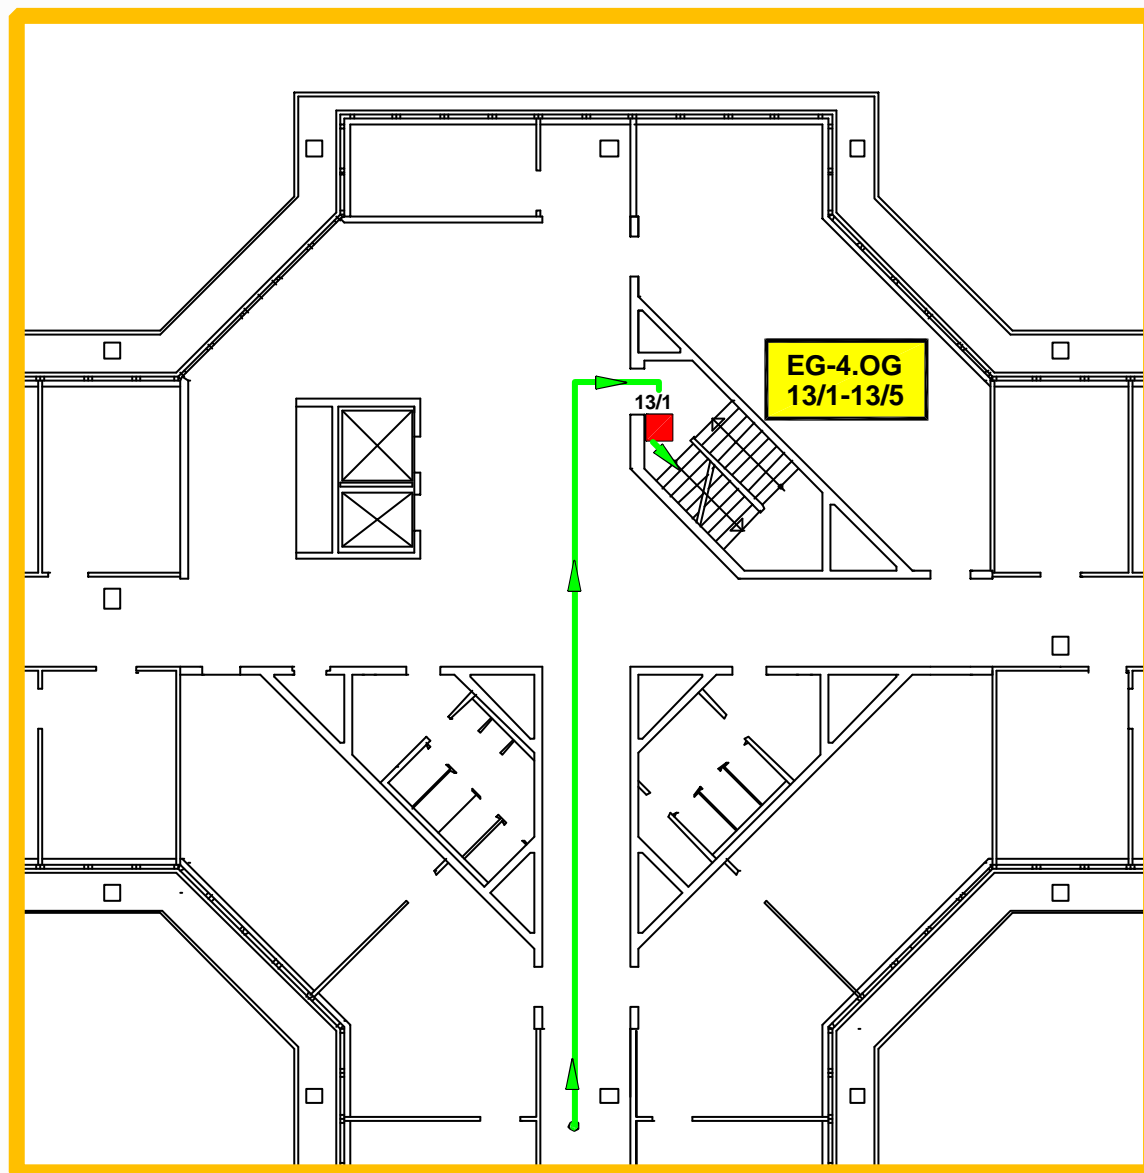

Symbole mit Farbgebung in Feuerwehr-Laufkarten

1.  **Übertragungseinrichtung**
2.  **Brandmelderzentrale**
(mit Feuerwehr-Bedienfeld)
3.  **Feuerwehr-Schlüsseldepot**
4.  **Sprinklerzentrale**
5.  **Handfeuermelder**
6.  **Automatische Melder**
(z.B. Rauchmelder = autom. Melder)
7.  **Der Wirkbereich** einer selbsttätigen/automatischen
bzw. vorgesteuerten Löschanlage
(Sprinkler - CO₂ Inergen)
8.  **Überwachungsfläche** für lineare Brandmelder
(z.B. Sensorkabel oder RAS-System)
9. 
 **Anfahrt / Eingang**
Einsatzweg vom Standort ausgehend
(BMZ)
10.  **Orangefarbige** Umrandung eines Bauabschnittes in dem
sich der Auslösebereich einer Meldergruppe befindet
(z.B. Lagerhalle)

EG

Meldergruppe 14
2 Handfeuermelder
Haus D
Flur
2.OG

Wittelsbacher Straße

Meldergruppe 14
2 Handfeuermelder
Haus D
Flur
2.OG

2.OG

Meldergruppe 18
1 autom. Melder
Sensorkabel
Tiefgarage
1.UG

EG

Meldergruppe 18
1 autom. Melder
Sensorkabel
Tiefgarage
1.UG