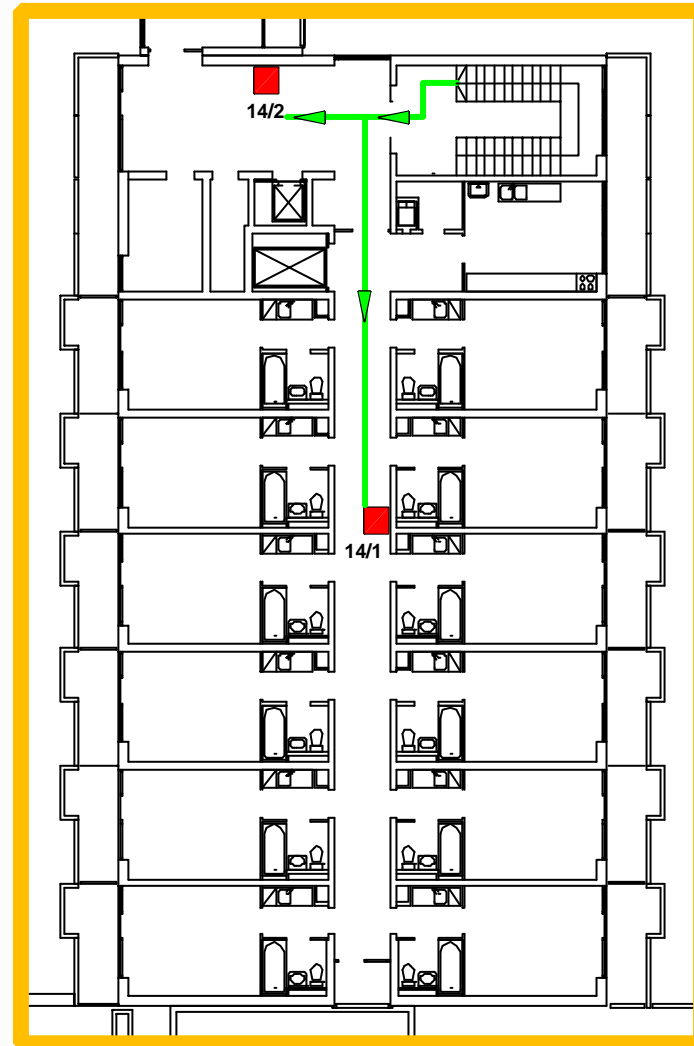

Symbole mit Farbgebung in Feuerwehr-Laufkarten

1.  **Übertragungseinrichtung**
2.  **Brandmelderzentrale**
(mit Feuerwehr-Bedienfeld)
3.  **Feuerwehr-Schlüsseldepot**
4.  **Sprinklerzentrale**
5.  **Handfeuermelder**
6.  **Automatische Melder**
(z.B. Rauchmelder = autom. Melder)
7.  **Der Wirkbereich** einer selbsttätigen/automatischen
bzw. vorgesteuerten Löschanlage
(Sprinkler - CO₂ Inergen)
8.  **Überwachungsfläche** für lineare Brandmelder
(z.B. Sensorkabel oder RAS-System)
9. 
 **Anfahrt / Eingang**
Einsatzweg vom Standort ausgehend
(BMZ)
10.  **Orangefarbige** Umrandung eines Bauabschnittes in dem
sich der Auslösebereich einer Meldergruppe befindet
(z.B. Lagerhalle)

EG

Meldergruppe 14
2 Handfeuermelder
Haus D
Flur
2.OG

Wittelsbacher Straße

Meldergruppe 14
2 Handfeuermelder
Haus D
Flur
2.OG

2.OG

Meldergruppe 18
1 autom. Melder
Sensorkabel
Tiefgarage
1.UG

EG

Meldergruppe 18
1 autom. Melder
Sensorkabel
Tiefgarage
1.UG