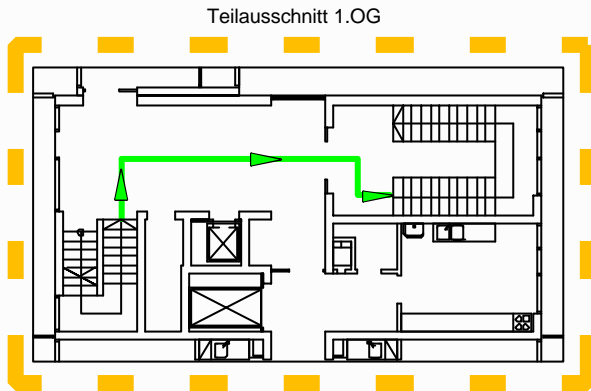

Symbole mit Farbgebung in Feuerwehr-Laufkarten

1.  **Übertragungseinrichtung**
2.  **Brandmelderzentrale**
(mit Feuerwehr-Bedienfeld)
3.  **Feuerwehr-Schlüsseldepot**
4.  **Sprinklerzentrale**
5.  **Handfeuermelder**
6.  **Automatische Melder**
(z.B. Rauchmelder = autom. Melder)
7.  **Der Wirkbereich** einer selbsttätigen/automatischen
bzw. vorgesteuerten Löschanlage
(Sprinkler - CO₂ Inergen)
8.  **Überwachungsfläche** für lineare Brandmelder
(z.B. Sensorkabel oder RAS-System)
9. 
 **Anfahrt / Eingang**
Einsatzweg vom Standort ausgehend
(BMZ)
10.  **Orangefarbige** Umrandung eines Bauabschnittes in dem
sich der Auslösebereich einer Meldergruppe befindet
(z.B. Lagerhalle)

EG

Meldergruppe 14
2 Handfeuermelder
Haus D
Flur
2.OG

Wittelsbacher Straße

Meldergruppe 14
2 Handfeuermelder
Haus D
Flur
2.OG

2.OG

Meldergruppe 18
1 autom. Melder
Sensorkabel
Tiefgarage
1.UG

EG

Meldergruppe 18
1 autom. Melder
Sensorkabel
Tiefgarage
1.UG