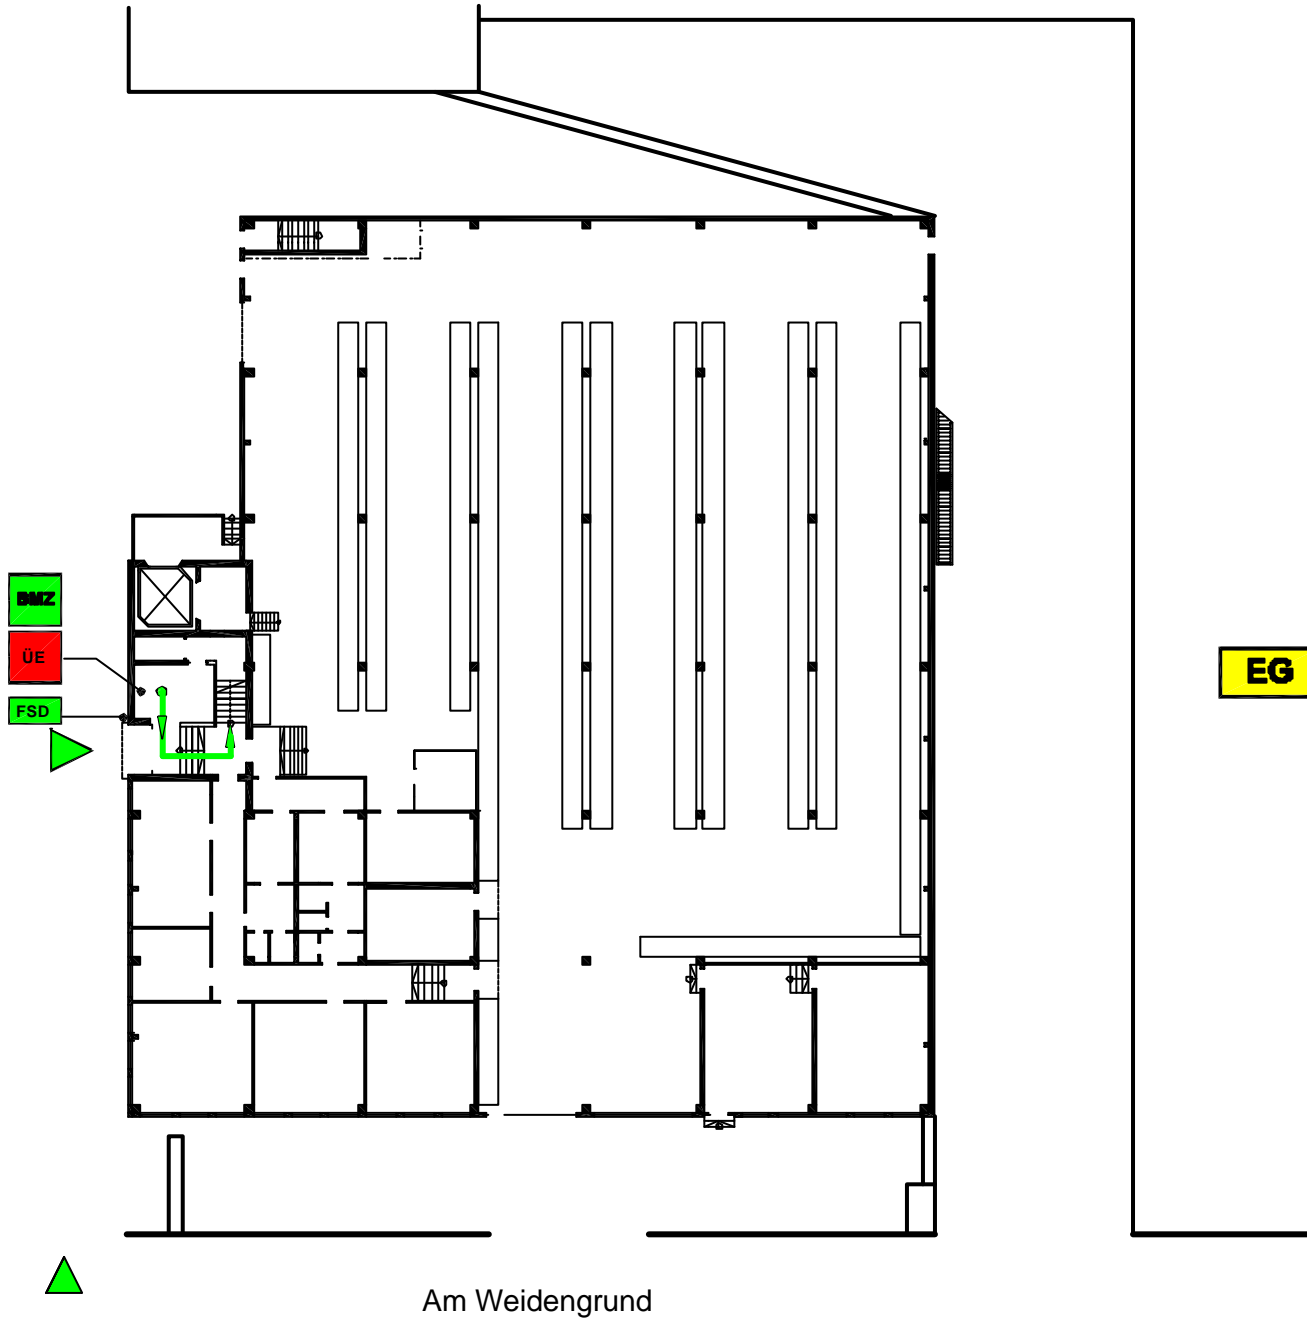

Meldergruppe 21
6 autom. Melder
Büro/Küche/Flur
1.OG